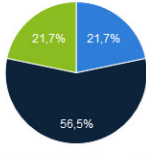

Analisi dei dati VALORIZZAZIONE DEL MERITO DOCENTI a.s. 2016-17

docente con incarico a tempo indeterminato, in servizio per il corrente anno scolastico

● Scuola dell' Infanzia ◀ 1/3 ▶

Scuola dell' Infanzia	5
Scuola Primaria	13
Scuola secondaria di I grado	5