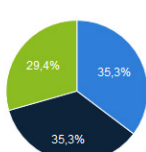

Contesto B3: Competenza riflessiva

● classe/modulo ◀ 1/2 ▶

classe/modulo	6
più classi	6
istituto	5