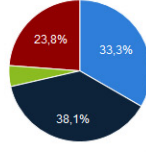

Contesto A3: Competenze metodologico – didattiche

● classe/modulo ◀ 1/3 ▶

classe/modulo	7
più classi	8
plesso	1
istituto	5